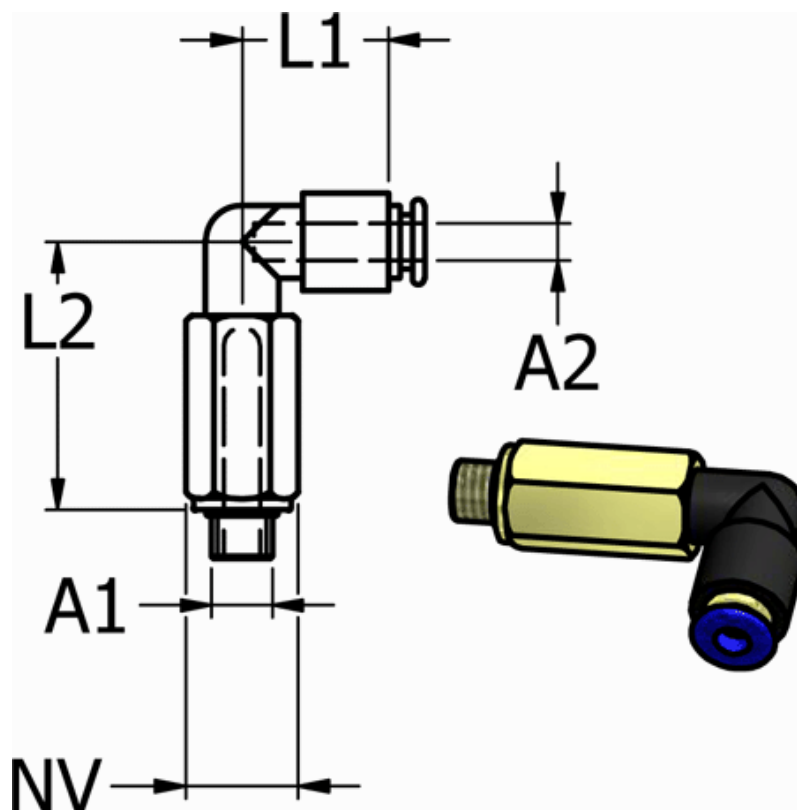

Varenummer: 586PLL33

Beskrivelse: Mini Push-in PLL33, vinkel, M3 slange Ø3

Mål

Gevind A1	= M3
L1	= 24
L2	= 16
NV	= 8
Udvendig slangediameter A2	= 3 mm